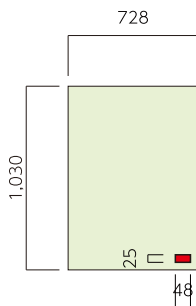

# 駅貼ポスター

各駅単位から泉北沿線全体まで、駅や地域を絞っての展開が可能です、用途により幅広く情報を発信できます。

車内広告

駅広告

車体広告

掲出時、右下部分に掲出場所を示すラベル(25mm×48mm)を貼付します。

広告面制作の際は、この部分を空けて下さい。

種別	サイズ・規格	掲出期間	掲出料(税別)	備考
駅貼ポスター(単貼り)	B1	1週間	1枚 7,000円	随時掲出
駅貼ポスター(Dセット)	B1	1週間	106,400円	土曜日 掲出開始
〔16枚〕 深井駅3枚、泉ヶ丘駅4枚、榎・美木多駅3枚、光明池駅3枚、和泉中央駅3枚				
駅貼ポスター(Eセット)	B1	1週間	86,450円	土曜日 掲出開始
〔13枚〕 深井駅3枚、泉ヶ丘駅2枚、榎・美木多駅3枚、光明池駅2枚、和泉中央駅3枚				

(注1) 規格・寸法はB1を最大としますが、小型サイズのポスターも掲出可能です。

サイズの大小に関らず、掲出は1枠につき1枚に限ります。

(注2) 広告面に切り取り式チケットやパンフレット用ポケットの付いたものは掲出できません。