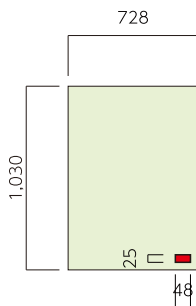

駅貼ポスター

各駅単位から泉北沿線全体まで、駅や地域を絞ったの展開が可能です、用途により幅広く情報を発信できます。

車内広告

駅広告

車体広告

掲出時、右下部分に掲出場所を示すラベル(25mm×48mm)を貼付します。

広告面制作の際は、この部分を空けて下さい。

種別	サイズ・規格	掲出期間	掲出料(税別)	備考
駅貼ポスター(単貼り)	B1	1週間	1枚 7,000円	随時掲出
駅貼ポスター(Dセット)	B1	1週間	106,400円	土曜日 掲出開始
〔16枚〕 深井駅 3枚、泉ヶ丘駅 4枚、榎・美木多駅 3枚、光明池駅 3枚、和泉中央駅 3枚				
駅貼ポスター(Eセット)	B1	1週間	93,100円	土曜日 掲出開始
〔14枚〕 深井駅 3枚、泉ヶ丘駅 2枚、榎・美木多駅 3枚、光明池駅 3枚、和泉中央駅 3枚				

(注1) 規格・寸法はB1を最大としますが、小型サイズのポスターも掲出可能です。

サイズの大小に関らず、掲出は1枠につき1枚に限ります。

(注2) 広告面に切り取り式チケットやパンフレット用ポケットの付いたものは掲出できません。